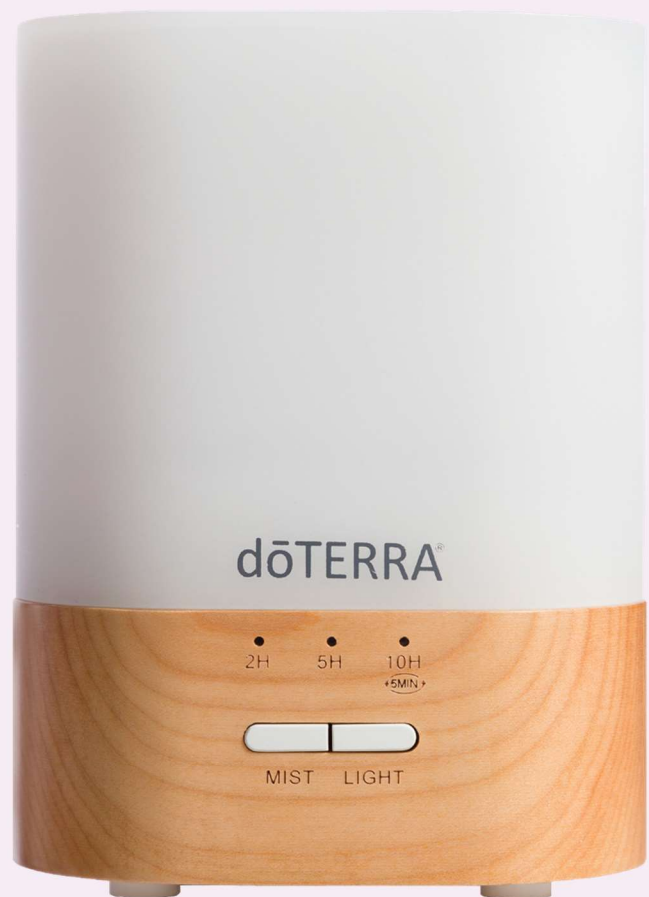

Art-Nr. 60204449

LUMO DIFFUSER

HAUPTVORTEILE

- Anpassbare Ausgabe: 2 oder 5 Stunden Dauerbetrieb oder 10 Stunden intermittierend (5 Minuten an / 5 Minuten aus)
- Ultraschalltechnologie
- 7 Beleuchtungsfarbenoptionen
- Ahornholzsockel
- für Räume mit bis zu 50qm²
- 12 Monate Garantie

PRODUKTBESCHREIBUNG

Von der Natur inspiriert steht der LUMO DIFFUSER von doTERRA auf einem Ahornsockel und bietet auf Wunsch verschiedene Leuchtfarbeneffekte. Mit einer Laufzeit von bis zu 5 Stunden im Dauerbetrieb und 10 Stunden mit Unterbrechungen (intermittierend/ Wechselbetrieb) begleitet er Sie perfekt auf einer Fläche von maximal 50qm². Im intermittierenden Betrieb wechselt dieser Diffuser selbstständig alle 5 Minuten zwischen an und aus.

Lehnen Sie sich zurück und genießen auch Sie die Vorteile ätherischer Öle in vollen Zügen mit dem doTERRA LUMO Ultraschall-Diffuser.

www.dieoele.de

Vaclav-Neumann-Str. 65 | 04299 Leipzig
01520/3606316 | mail@dieoele.de

Weitere Informationen:

Scannen Sie diesen QR-Code mit Ihrer Smartphone-Kamera bzw. einer passenden App oder besuchen Sie uns im Internet unter www.dieoele.de